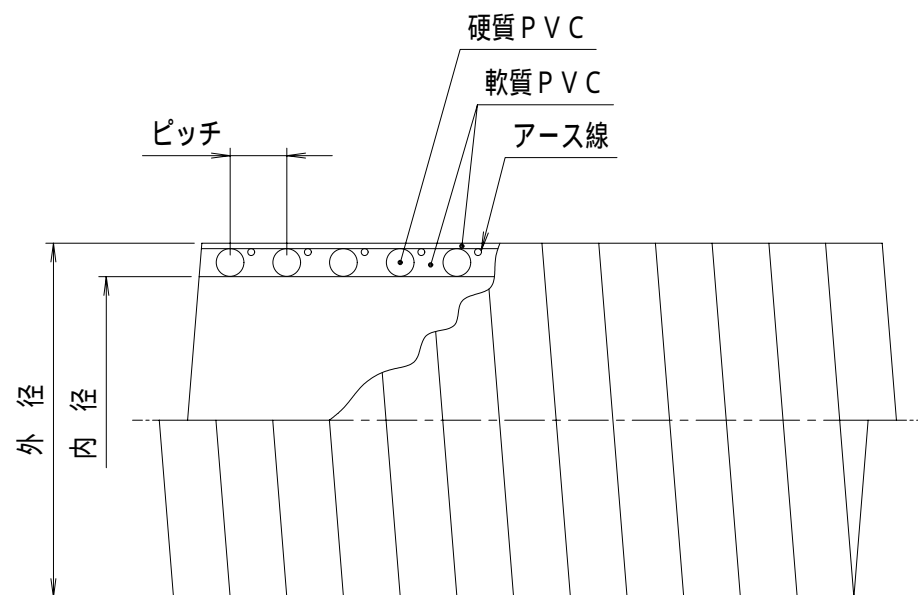

V . S . - C 型 (アース線入り)

サイズ	内径 (mm)	外径 (mm)	ピッチ (mm)
25	25.4	33.9	5.5
32	32.0	41.0	6.5
38	38.0	48.3	7.5
50	50.8	62.8	8.5
65	63.5	76.5	9.5
75	76.2	89.2	9.5
90	88.9	101.6	10.5
100	101.2	117.0	11.0
125	127.0	143.0	11.5
150	152.4	171.4	13.5
200	203.2	226.0	17.7