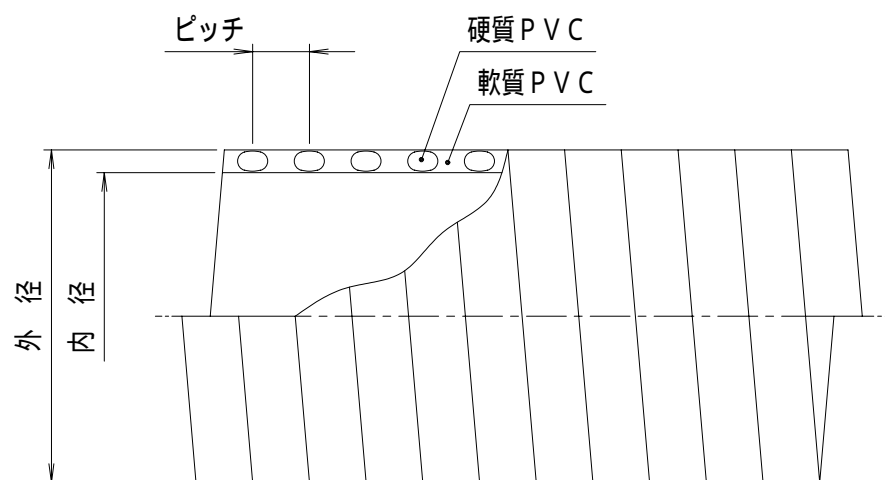

# V.S.-C3型

| サイズ | 内径<br>(mm) | 外径<br>(mm) | ピッチ<br>(mm) |
|-----|------------|------------|-------------|
| 19  | 19.0       | 23.6       | 5.5         |
| 25  | 25.4       | 30.8       | 5.5         |
| 32  | 32.0       | 37.6       | 6.0         |
| 38  | 38.0       | 44.0       | 7.5         |
| 50  | 50.8       | 57.8       | 8.5         |
| 65  | 63.5       | 72.0       | 9.5         |
| 75  | 76.2       | 85.0       | 9.5         |
| 100 | 101.6      | 113.4      | 11.0        |
| 125 | 127.0      | 139.0      | 11.5        |
| 150 | 152.4      | 166.0      | 13.5        |
| 200 | 203.2      | 220.0      | 17.7        |